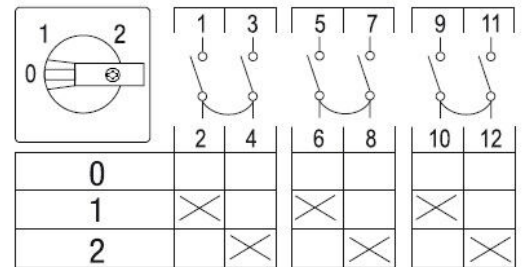

3614572 / ST023/8ZM/F635

3-napainen 0-1-2 Askelkytkin kansiasenteinen keskiöreikäkiinnityksellä 22,3 mm

- Kansi Ø 22,3 mm
- 0 = klo 12, 1 = klo 1 ja 2 = klo 2

Sähkönumero	3614572
Kuvaus	ST023/8ZM/F635
Tekninen nimi	3614572
Tuotenumero	6026246

Tekniset tiedot

Tyyppi	ST023/8ZM/F635
Toiminta	0-1-2
Asennustapa	Kansi Ø 22,3 mm
Napojen lukumäärä	3
AC-21A [A]	25
AC-3 440V [kW]	5.5
AC-23A 440V [kW]	7.5
Maks. Johtimen poikkipinta-ala (mm ²)	4
Maks. Kiristysmomentti [Nm]	1.2
Maks. Etusulake [A]	25
Jännite [V]	690