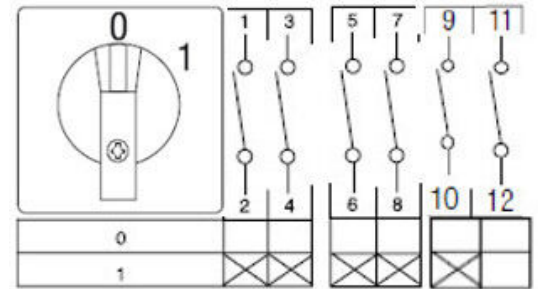

3614568 / A5/8ZM/F908

5-napainen 25A 0-1 kytkin keskiöreikäkiinnityksellä 22,3 mm

- Kansi Ø 22,3mm
- 0 = klo 9 ja 1 = klo 12

Sähkönumero	3614568
Kuvaus	A5/8ZM/F908
Tekninen nimi	3614568
Tuotenumero	6026314

Tekniset tiedot

Tyyppi	A5/8ZM/F908
Toiminta	0-1, 5-nap.
Asennustapa	Kansi Ø 22,3 mm
Napojen lukumäärä	5
AC-21A [A]	25
AC-3 440V [kW]	5.5
AC-23A 440V [kW]	7.5
Maks. Johtimen poikkipinta-ala (mm ²)	4
Maks. Kiristysmomentti [Nm]	1.2
Maks. Etusulake [A]	25
Jännite [V]	690