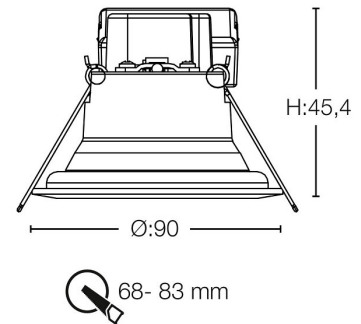

4145536 / SLC One 360° 2700K huurrettu valk

Sähkönumero	4145536
Kuvaus	SLC One 360° 2700K huurrettu valk
ETIM-luokkakoodi	EC001744
Tekninen nimi	4145536

**Tekniset tiedot**

Paino (kg)	0.36
Väri	Valkoinen
Valovirta [lm]	600
Pituus (Syvyys) (mm)	90
Leveys (mm)	90
Korkeus (mm)	45.4