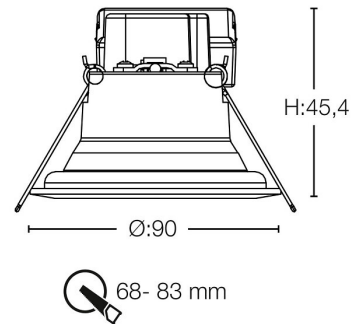

**4145538 / SLC One 360° 2700K musta**

Sähkönumero	4145538
Kuvaus	SLC One 360° 2700K musta
ETIM-luokkakoodi	EC001744
Tekninen nimi	4145538

**Tekniset tiedot**

Paino (kg)	0.36
Väri	Musta
Valovirta [lm]	550
Pituus (Syvyys) (mm)	90
Leveys (mm)	90
Korkeus (mm)	45.4