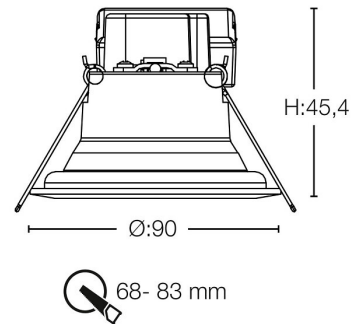

4145538 / SLC One 360° 2700K musta

Sähkönumero	4145538
Kuvaus	SLC One 360° 2700K musta
ETIM-luokkakoodi	EC001744
Tekninen nimi	4145538

**Tekniset tiedot**

Paino (kg)	0.36
Väri	Musta
Valovirta [lm]	550
Pituus (Syvyys) (mm)	90
Leveys (mm)	90
Korkeus (mm)	45.4