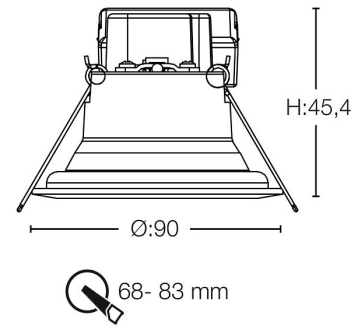

4145542 / SLC One Soft 2700K valk

Sähkönumero	4145542
Kuvaus	SLC One Soft 2700K valk
ETIM-luokkakoodi	EC001744
Tekninen nimi	4145542

**Tekniset tiedot**

Paino (kg)	0.3
Väri	Valkoinen
Valovirta [lm]	600
Pituus (Syvyys) (mm)	90
Leveys (mm)	90
Korkeus (mm)	45.4