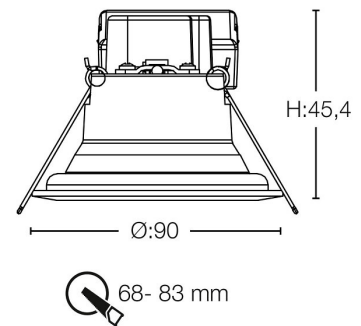

4145542 / SLC One Soft 2700K valk

Sähkönumero	4145542
Kuvaus	SLC One Soft 2700K valk
ETIM-luokkakoodi	EC001744
Tekninen nimi	4145542

Tekniset tiedot

Paino (kg)	0.3
Väri	Valkoinen
Valovirta [lm]	600
Pituus (Syvyys) (mm)	90
Leveys (mm)	90
Korkeus (mm)	45.4