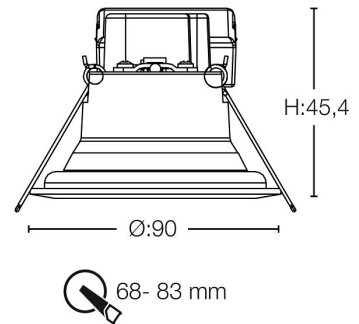

**4145544 / SLC One Soft 2700K musta**

Sähkönumero	4145544
Kuvaus	SLC One Soft 2700K musta
ETIM-luokkakoodi	EC001744
Tekninen nimi	4145544

**Tekniset tiedot**

Paino (kg)	0.3
Väri	Musta
Valovirta [lm]	550
Pituus (Syvyys) (mm)	90
Leveys (mm)	90
Korkeus (mm)	45.4