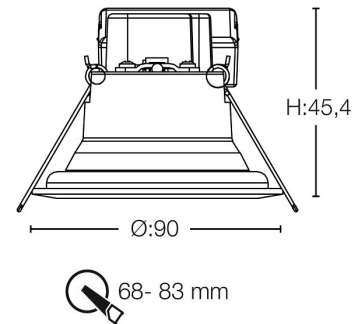

**4145544 / SLC One Soft 2700K musta**

Sähkönumero	4145544
Kuvaus	SLC One Soft 2700K musta
ETIM-luokkakoodi	EC001744
Tekninen nimi	4145544

**Tekniset tiedot**

Paino (kg)	0.3
Väri	Musta
Valovirta [lm]	550
Pituus (Syvyys) (mm)	90
Leveys (mm)	90
Korkeus (mm)	45.4