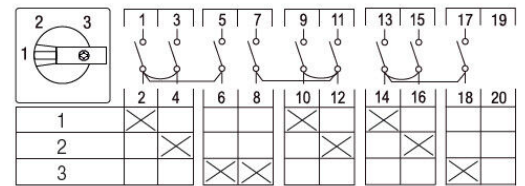

**3614581 / ST33/8ZM/F636**

3-napainen 1-2-3 Askelkytkin kansiasenteinen keskiöreikäkiinnityksellä 22,3 mm

- Kansi Ø 22,3 mm
- 0 = klo 9, 1 = klo 11 ja 2 = klo 1

Sähkönumero	3614581
Kuvaus	ST33/8ZM/F636
Tekninen nimi	3614581
Tuotenumero	6026630

**Tekniset tiedot**

Tyyppi	ST33/8ZM/F636
Toiminta	1-2-3
Asennustapa	Kansi Ø 22,3 mm
Napojen lukumäärä	3
AC-21A [A]	25
AC-3 440V [kW]	5.5
AC-23A 440V [kW]	7.5
Maks. Johtimen poikkipinta-ala (mm <sup>2</sup> )	4
Maks. Kiristysmomentti [Nm]	1.2
Maks. Etusulake [A]	25
Jännite [V]	690