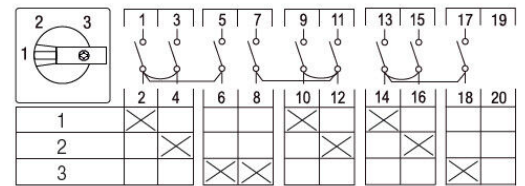

3614581 / ST33/8ZM/F636

3-napainen 1-2-3 Askelkytkin kansiasenteinen keskiöreikäkiinnityksellä 22,3 mm

- Kansi Ø 22,3 mm
- 0 = klo 9, 1 = klo 11 ja 2 = klo 1

Sähkönumero	3614581
Kuvaus	ST33/8ZM/F636
Tekninen nimi	3614581
Tuotenumero	6026630

Tekniset tiedot

Tyyppi	ST33/8ZM/F636
Toiminta	1-2-3
Asennustapa	Kansi Ø 22,3 mm
Napojen lukumäärä	3
AC-21A [A]	25
AC-3 440V [kW]	5.5
AC-23A 440V [kW]	7.5
Maks. Johtimen poikkipinta-ala (mm ²)	4
Maks. Kiristysmomentti [Nm]	1.2
Maks. Etusulake [A]	25
Jännite [V]	690