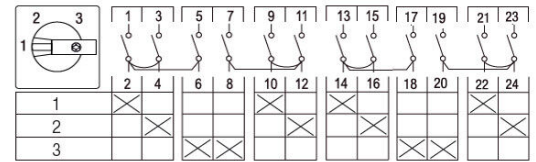

3614582 / ST34/8ZM/F636

4-napainen 1-2-3 Askelkytkin kansiasenteinen keskiöreikäkiinnityksellä 22,3 mm

- Kansi Ø 22,3 mm
- 0 = klo 9, 1 = klo 11 ja 2 = klo 1

Sähkönumero	3614582
Kuvaus	ST34/8ZM/F636
Tekninen nimi	3614582
Tuotenumero	6026631

Tekniset tiedot

Tyyppi	ST34/8ZM/F636
Toiminta	1-2-3
Asennustapa	Kansi Ø 22,3 mm
Napojen lukumäärä	4
AC-21A [A]	25
AC-3 440V [kW]	5.5
AC-23A 440V [kW]	7.5
Maks. Johtimen poikkipinta-ala (mm ²)	4
Maks. Kiristysmomentti [Nm]	1.2
Maks. Etusulake [A]	25
Jännite [V]	690