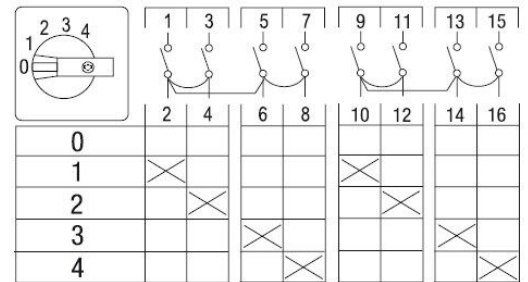

**3614535 / ST42/8ZM/F637**

2-napainen 1-2-3-4 Askelkytkin kansiasenteinen keskiöreikäkiinnityksellä 22,3 mm

- Kansi Ø 22,3 mm
- 1 = klo 9, 2 = klo 11, 3 = klo 1 ja 4 = klo 3

Sähkönumero	3614535
Kuvaus	ST42/8ZM/F637
Tekninen nimi	3614535
Tuotenumero	6026635

**Tekniset tiedot**

Tyyppi	ST42/8ZM/F637
Toiminta	1-2-3-4
Asennustapa	Kansi Ø 22,3 mm
Napojen lukumäärä	2
AC-21A [A]	25
AC-3 440V [kW]	5.5
AC-23A 440V [kW]	7.5
Maks. Johtimen poikkipinta-ala (mm <sup>2</sup> )	4
Maks. Kiristysmomentti [Nm]	1.2
Maks. Etusulake [A]	25
Jännite [V]	690