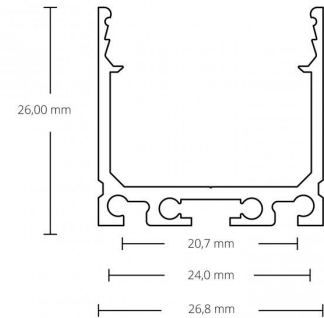

**4121860 / PN6 LED pinta-as. prof. 200cm**

PN6 LED pinta-as. prof. 200cm

Sähkönumero	4121860
Kuvaus	PN6 LED pinta-as. prof. 200cm
ETIM-luokkanimi	Valoprofiilin /-nauhan tarvikkeet/varaosat
ETIM-luokkakoodi	EC000475
Tekninen nimi	4121860
Tuotenumero	6026788

**Tekniset tiedot**

Paino (kg)	0.68
Pituus (Syvyys) (mm)	2
Leveys (mm)	27
Korkeus (mm)	27

Pidätämme oikeuden muutoksiin