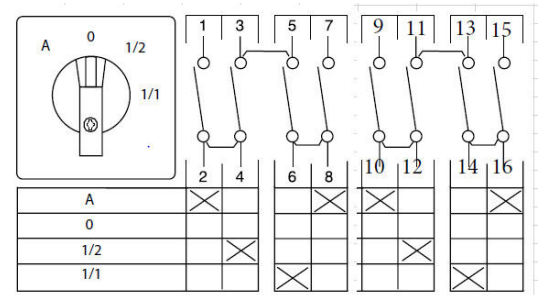

3614594 / WAH2252/8T/Z38/A-0-1/2-1/1

Ilmastointikytkin A-0-1/2-1/1 2-napainen 25A DIN-kisko/aukko

- DIN-kisko/aukko

Sähkönumero	3614594
Kuvaus	WAH2252/8T/Z38/A-0-1/2-1/1
Tekninen nimi	3614594
Tuotenumero	0

Tekniset tiedot

Tyyppi	WAH2252/8T/Z38/A-0-1/2-1/1
Toiminta	A-0-1/2-1/1
Asennustapa	DIN-kisko/aukko
Napojen lukumäärä	2
AC-21A [A]	25
AC-3 440V [kW]	5.5
AC-23A 440V [kW]	7.5
Maks. Johtimen poikkipinta-ala (mm ²)	4
Maks. Kiristysmomentti [Nm]	1.2
Maks. Etusulake [A]	25
Jännite [V]	690