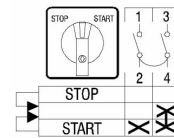

**3604477 / SEA1/8T/Z38/F330**

STOP-START-kytkin 25A DIN-kisko/aukko

- DIN-kisko/aukko
- STOP = klo 10 ja START = klo 2

Sähkönumero	3604477
Kuvaus	SEA1/8T/Z38/F330
Tekninen nimi	3604477

**Tekniset tiedot**

Tyyppi	SEA1/8T/Z38/F330
Toiminta	STOP-START
Asennustapa	DIN-kisko/aukko
Napojen lukumäärä	1
AC-21A [A]	25
AC-3 440V [kW]	5.5
AC-23A 440V [kW]	7.5
Maks. Johtimen poikkipinta-ala (mm <sup>2</sup> )	4
Maks. Kiristysmomentti [Nm]	1.2
Maks. Etusulake [A]	25
Jännite [V]	690