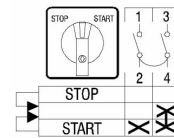

3604477 / SEA1/8T/Z38/F330

STOP-START-kytkin 25A DIN-kisko/aukko

- DIN-kisko/aukko
- STOP = klo 10 ja START = klo 2

Sähkönumero	3604477
Kuvaus	SEA1/8T/Z38/F330
Tekninen nimi	3604477

Tekniset tiedot

Tyyppi	SEA1/8T/Z38/F330
Toiminta	STOP-START
Asennustapa	DIN-kisko/aukko
Napojen lukumäärä	1
AC-21A [A]	25
AC-3 440V [kW]	5.5
AC-23A 440V [kW]	7.5
Maks. Johtimen poikkipinta-ala (mm ²)	4
Maks. Kiristysmomentti [Nm]	1.2
Maks. Etusulake [A]	25
Jännite [V]	690