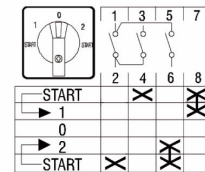

3604478 / SEA2/8T/Z38/F110

START-1-0-2-STOP-kytkin 25A DIN-kisko/aukko

- DIN-kisko/aukko
- klo 9=START, 10.30=1, 12=0, 1.30=2, 3=STOP

Sähkönumero	3604478
Kuvaus	SEA2/8T/Z38/F110
Tekninen nimi	3604478
Tuotenumero	6026808

Tekniset tiedot

Tyyppi	SEA2/8T/Z38/F110
Toiminta	START-1-0-2-STOP
Asennustapa	DIN-kisko/aukko
Napojen lukumäärä	1
AC-21A [A]	25
AC-3 440V [kW]	5.5
AC-23A 440V [kW]	7.5
AC-3 400V [kW]	0
AC-23A 400V [kW]	0
Maks. Johtimen poikkipinta-ala (mm ²)	4
Maks. Kiristysmomentti [Nm]	1.2
Maks. Etusulake [A]	25
Jännite [V]	690