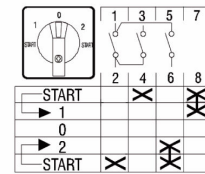

3604478 / SEA2/8T/Z38/F110

START-1-0-2-STOP-kytkin 25A DIN-kisko/aukko

- DIN-kisko/aukko
- klo 9=START, 10.30=1, 12=0, 1.30=2, 3=STOP

Sähkönumero	3604478
Kuvaus	SEA2/8T/Z38/F110
Tekninen nimi	3604478
Tuotenumero	6026808

Tekniset tiedot

Tyyppi	SEA2/8T/Z38/F110
Toiminta	START-1-0-2-STOP
Asennustapa	DIN-kisko/aukko
Napojen lukumäärä	1
AC-21A [A]	25
AC-3 440V [kW]	5.5
AC-23A 440V [kW]	7.5
AC-3 400V [kW]	0
AC-23A 400V [kW]	0
Maks. Johtimen poikkipinta-ala (mm ²)	4
Maks. Kiristysmomentti [Nm]	1.2
Maks. Etusulake [A]	25
Jännite [V]	690