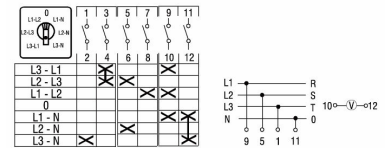

**3604607 / V30/8T/Z38/F335**

7-asentoinen volttimittarikytkin 25A DIN-kisko/aukko

- DIN-kisko/aukko
- L3-L1, L2-L3, L1-L2, 0, L1-N, L2-N, L3-N

Sähkönumero	3604607
Kuvaus	V30/8T/Z38/F335
Tekninen nimi	3604607

**Tekniset tiedot**

Tyyppi	V30/8T/Z38/F335
Toiminta	L3-L1, L2-L3, L1-L2, 0, L1-N, L2-N, L3-N
Asennustapa	DIN-kisko/aukko
Napojen lukumäärä	1
AC-21A [A]	25
AC-3 440V [kW]	5.5
AC-23A 440V [kW]	7.5
Maks. Johtimen poikkipinta-ala (mm <sup>2</sup> )	4
Maks. Kiristysmomentti [Nm]	1.2
Maks. Etusulake [A]	25
Jännite [V]	690