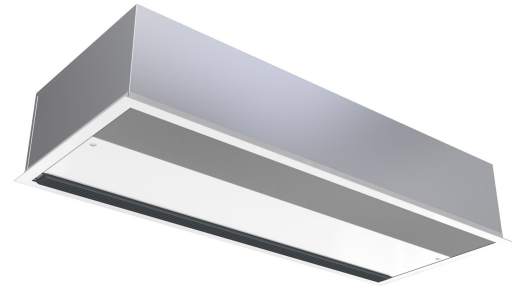

ARFEC4225W / Arden kasettimallinen vesilämmitteinen ilmaverho

ARFEC 4200 on kasettimallinen, välikattoon asennettava ilmaverhokojesarja, maksimi asenneuskorkeus on noin 4,2 m.

- Asennuskorkeus jopa 4,5 m
- matala äänitaso, EC-moottori, asennus välikattoon
- optimaalinen Thermozone virtaustekniikka
- säädettävä ilmanohjain
- varustetaan älykkäällä FC ohjauksella
- *) Lämpöteho kiertoveden lt. 60/30°C, +18°C
- *) Lämpöteho kiertoveden lt. 50/30°C, +18°C
- Pääväri: valkoinen RAL 9016, muut: harmaa RAL 7046

Malli	ARFEC4225W
Tuotesarja	ARFEC4200

Tekniset tiedot

Lämpöteho [kW]	41
Ilmamäärä [m ³ /h]	2800/5750
Äänitaso [dB(A)]	46/63
Virta [A]	6.9
Jännite [V]	1~ / 230
Mitat (lxks) [mm]	2520x296x803
Paino (kg)	121
Toimittajan tuotekoodi	230297
Pituus (Syvyys) (mm)	2500
Leveys (mm)	803
Korkeus (mm)	296
Vesitilavuus [l]	5.1
Virta moottori [A]	6.9