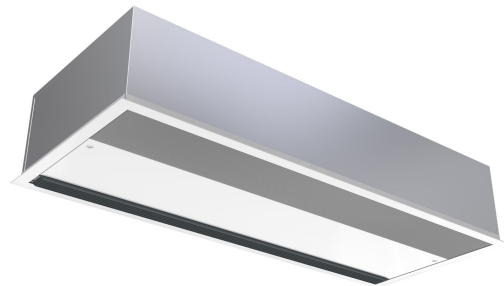

ARFEC4215WLL / Arden kasettimallinen vesilämmitteinen ilmaverho, matalalämpö

ARFEC 4200 on kasettimallinen, välikattoon asennettava ilmaverhokojesarja, maksimi asenneuskorkeus on noin 4,2 m.

- Asennuskorkeus jopa 4,5 m
- matala äänitaso, EC-moottori, asennus välikattoon
- optimaalinen Thermozone virtaustekniikka
- säädettävä ilmanohjain
- varustetaan älykkäällä FC ohjauksella
- *) Lämpöteho kiertoveden lt. 60/30°C, +18°C
- *) Lämpöteho kiertoveden lt. 50/30°C, +18°C
- Pääväri: valkoinen RAL 9016, muut: harmaa RAL 7046

Malli	ARFEC4215WLL
Tuotesarja	ARFEC4200

Tekniset tiedot

Lämpöteho [kW]	14
Ilmamäärä [m ³ /h]	1600/3300
Äänitaso [dB(A)]	42/58
Virta [A]	4.1
Jännite [V]	1~ / 230
Mitat (lxks) [mm]	1520x296x803
Paino (kg)	73
Toimittajan tuotekoodi	230290
Pituus (Syvyys) (mm)	1500
Leveys (mm)	803
Korkeus (mm)	296
Vesitilavuus [l]	4.7
Virta moottori [A]	4.1