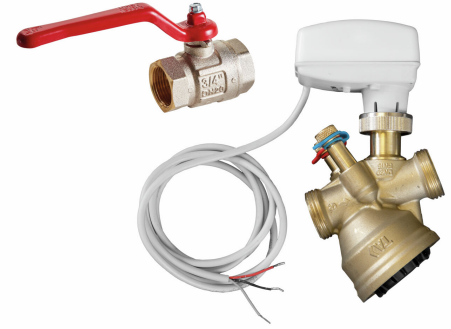

## VPFC20 / Venttiilipaketti, DN20

VPFC, painevakioitu moduloiva venttiilipaketti. VPFC20, DN20, sen virtaama-alue on 0,058-0,32 l/s.

<b>Kuvaus</b>	Venttiilipaketti, DN20
<b>Tuotesarja</b>	VPFC-venttiilipaketit
<b>Tekninen nimi</b>	VPFC20

## Tekniset tiedot

<b>Malli</b>	VPFC20
<b>Kuvaus</b>	Venttiilipaketti, DN20
<b>Paino (kg)</b>	2.5