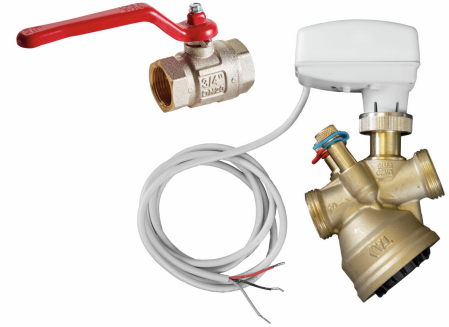

VPFC25 / Venttiilipaketti, DN25

VPFC, painevakioitu moduloiva venttiilipaketti. VPFC25, DN25, sen virtaama-alue on 0,10-0,60 l/s.

Kuvaus	Venttiilipaketti, DN25
Tuotesarja	VPFC-venttiilipaketit
Tekninen nimi	VPFC25

Tekniset tiedot

Malli	VPFC25
Kuvaus	Venttiilipaketti, DN25
Paino (kg)	1.76