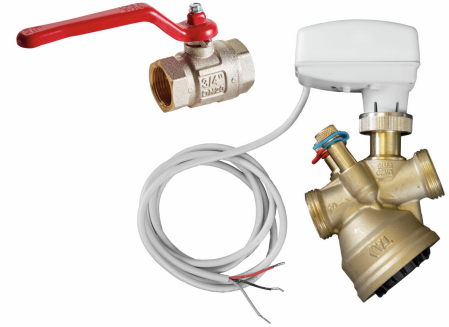

## VPFC32 / Venttiilipaketti, DN30

VPFC, painevakioitu moduloiva venttiilipaketti. VPFC32, DN32, sen virtaama-alue on 0,22-1,03 l/s.

<b>Kuvaus</b>	Venttiilipaketti, DN30
<b>Tuotesarja</b>	VPFC-venttiilipaketit
<b>Tekninen nimi</b>	VPFC32

## Tekniset tiedot

<b>Malli</b>	VPFC32
<b>Kuvaus</b>	Venttiilipaketti, DN30
<b>Paino (kg)</b>	2.7