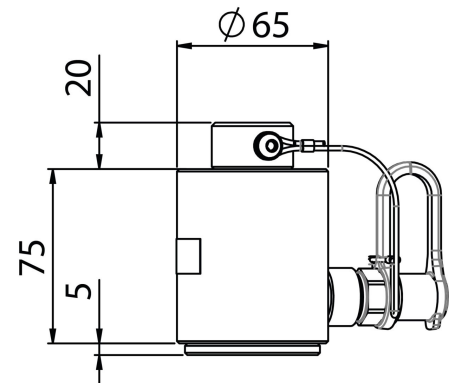

**EBU11 / Jarrulevyn ulosvedinsarja 11 ton**

Kuorma-auton jarrulevyn irrotustyökalu

<b>Tuotenimi</b>	Jarrulevyn ulosvedinsarja 11 ton
<b>Tuotesarja</b>	Erikoistyökalut
<b>Tuotemerkki</b>	Rehobot
<b>Tekninen nimi</b>	EBU11

**Tekniset tiedot**

<b>Malli</b>	EBU11	<b>Paino (kg)</b>	7.1
--------------	-------	-------------------	-----