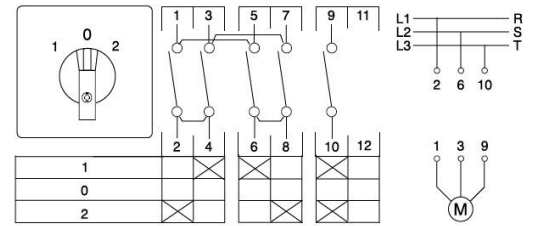

3614555 / W3/32E/F604

1-0-2 Suunnanvaihtokytkin 40A 11.0kW kansiasenteinen 4-pistekiinnityksellä

- Kansi 4-piste
- 1 = klo 10, 0 = klo 12 ja 2 = klo 2

Sähkönumero	3614555
Kuvaus	W3/32E/F604
Tekninen nimi	3614555

Tekniset tiedot

Tyyppi	Kansi 4-piste
Toiminta	Suunnanvaihto
Asennustapa	Kansi 4-piste
Napojen lukumäärä	3
AC-21A [A]	45
AC-3 400V [kW]	11
AC-23A 400V [kW]	15

Pidätämme oikeuden muutoksiin