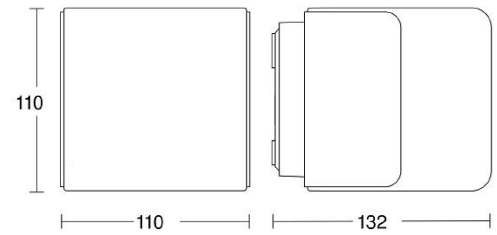

- Bluetooth Mesh Connect

ETIM-luokkanimi	Katto-/seinävalaisin
ETIM-luokkakoodi	EC002892
Tuotesarja	BluetoothMeshConnect
Tekninen nimi	4525261
Tuotenumero	6027489

Tekniset tiedot

Sähkönnumero	4525261
Kuvaus	L 835 SC hopea iHF-tunnistinvalaisin 3000 K
Väri	Hopea
Toimintakulma [°]	160
Tunnistusetäisyys [m]	1-5
Valonlähde	9,1W LED
Valovirta [lm]	616
Väriämpötila [K]	[3000]
Kotelointiluokka (IP)	IP44
Iskunkestävyysluokka [IK]	IK03
Värintoisto [CRI]	= 82