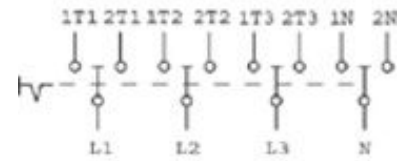

**3604548 / ULO16/4E/Z08/Z20 4-nap. 16A**

Verkonvaihtokytkin 16A Kansiasennus 4-napainen

|               |                             |
|---------------|-----------------------------|
| Sähkönumero   | 3604548                     |
| Kuvaus        | ULO16/4E/Z08/Z20 4-nap. 16A |
| Tekninen nimi | 3604548                     |
| Tuotenumero   | 6028338                     |

**Tekniset tiedot**

|                   |                  |                  |     |
|-------------------|------------------|------------------|-----|
| Tyyppi            | ULO16/4E/Z08/Z20 | AC-21A [A]       | 16  |
| Asennustapa       | Kansi            | AC-23A 400V [kW] | 7.5 |
| Napojen lukumäärä | 4                |                  |     |