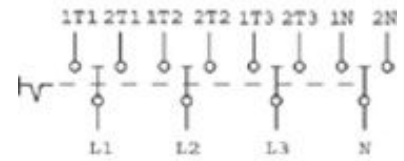

**3604548 / ULO16/4E/Z08/Z20 4-nap. 16A**

Verkonvaihtokytkin 16A Kansiasennus 4-napainen

Sähkönumero	3604548
Kuvaus	ULO16/4E/Z08/Z20 4-nap. 16A
Tekninen nimi	3604548
Tuotenumero	6028338

**Tekniset tiedot**

Tyyppi	ULO16/4E/Z08/Z20
Asennustapa	Kansi
Napojen lukumäärä	4
AC-21A [A]	16
AC-23A 400V [kW]	7.5

Pidätämme oikeuden muutoksiin