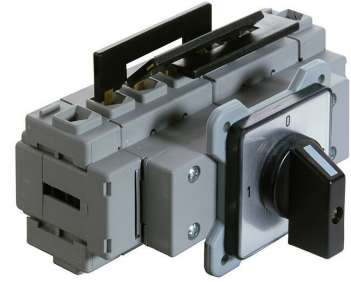

**3604548 / ULO16/4E/Z08/Z20 4-nap. 16A**

Verkonvaihtokytkin 16A Kansiasennus 4-napainen

Sähkönumero	3604548
Kuvaus	ULO16/4E/Z08/Z20 4-nap. 16A
Tekninen nimi	3604548
Tuotenumero	6028338

**Tekniset tiedot**

Tyyppi	ULO16/4E/Z08/Z20
Asennustapa	Kansi
Napojen lukumäärä	4
AC-21A [A]	16
AC-23A 400V [kW]	7.5

Pidätämme oikeuden muutoksiin