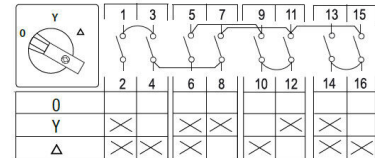

3624551 / SD/11PL/F607 Y/D 5,5KW

Y/D-kytkin 5.5 kW Koteloitu IP65

- Koteloitu IP65
- 0 = klo 10, Y = klo 12 ja D = klo 2

Sähkönumero	3624551
Kuvaus	SD/11PL/F607 Y/D 5,5KW
Tekninen nimi	3624551
Tuotenumero	6028377

Tekniset tiedot

Tyyppi	SD/11PL/F607 Y/D 5,5KW
Asennustapa	Koteloitu
Napojen lukumäärä	3
AC-23A 400V [kW]	5.5

Pidätämme oikeuden muutoksiin