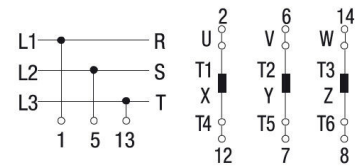

3624551 / SD/11PL/F607 Y/D 5,5KW

Y/D-kytkin 5.5 kW Koteloitu IP65

- Koteloitu IP65
- 0 = klo 10, Y = klo 12 ja D = klo 2

Sähkönumero	3624551
Kuvaus	SD/11PL/F607 Y/D 5,5KW
Tekninen nimi	3624551
Tuotenumero	6028377

Tekniset tiedot

Tyyppi	SD/11PL/F607 Y/D 5,5KW
Asennustapa	Koteloitu
Napojen lukumäärä	3
AC-23A 400V [kW]	5.5

Pidätämme oikeuden muutoksiin