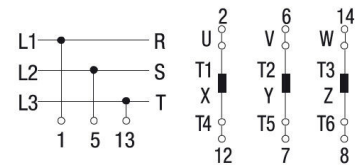

**3624551 / SD/11PL/F607 Y/D 5,5KW**

Y/D-kytkin 5.5 kW Koteloitu IP65

- Koteloitu IP65
- 0 = klo 10, Y = klo 12 ja D = klo 2

Sähkönumero	3624551
Kuvaus	SD/11PL/F607 Y/D 5,5KW
Tekninen nimi	3624551
Tuotenumero	6028377

**Tekniset tiedot**

Tyyppi	SD/11PL/F607 Y/D 5,5KW
Asennustapa	Koteloitu
Napojen lukumäärä	3
AC-23A 400V [kW]	5.5

Pidätämme oikeuden muutoksiin