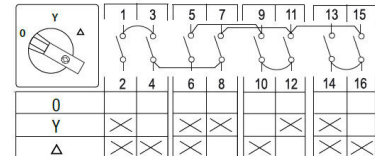

**3624551 / SD/11PL/F607 Y/D 5,5KW**

Y/D-kytkin 5.5 kW Koteloitu IP65

- Koteloitu IP65
- 0 = klo 10, Y = klo 12 ja D = klo 2

Sähkönumero	3624551
Kuvaus	SD/11PL/F607 Y/D 5,5KW
Tekninen nimi	3624551
Tuotenumero	6028377

**Tekniset tiedot**

Tyyppi	SD/11PL/F607 Y/D 5,5KW
Asennustapa	Koteloitu
Napojen lukumäärä	3
AC-23A 400V [kW]	5.5

Pidätämme oikeuden muutoksiin