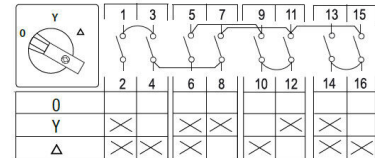

3624509 / SD/63E/F607 Y/D 22,0kW

Y/D-kytkin 22.0 kW 4-piste kansiasennus

- Kansi 4-piste
- 0 = klo 10, Y = klo 12 ja D = klo 2

Sähkönumero	3624509
Kuvaus	SD/63E/F607 Y/D 22,0kW
Tekninen nimi	3624509
Tuotenumero	6028378

Tekniset tiedot

Tyyppi	SD/63E/F607 Y/D 22,0kW
Asennustapa	Kansi 4-piste
Napojen lukumäärä	3
AC-23A 400V [kW]	22

Pidätämme oikeuden muutoksiin