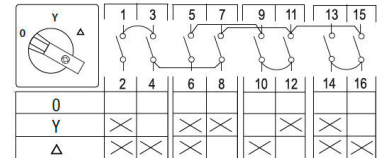

3624509 / SD/63E/F607 Y/D 22,0kW

Y/D-kytkin 22.0 kW 4-piste kansiasennus

- Kansi 4-piste
- 0 = klo 10, Y = klo 12 ja D = klo 2

Sähkönumero	3624509
Kuvaus	SD/63E/F607 Y/D 22,0kW
Tekninen nimi	3624509
Tuotenumero	6028378

Tekniset tiedot

Tyyppi	SD/63E/F607 Y/D 22,0kW
Asennustapa	Kansi 4-piste
Napojen lukumäärä	3
AC-23A 400V [kW]	22

Pidätämme oikeuden muutoksiin