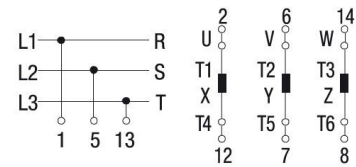

3624509 / SD/63E/F607 Y/D 22,0kW

Y/D-kytkin 22.0 kW 4-piste kansiasennus

- Kansi 4-piste
- 0 = klo 10, Y = klo 12 ja D = klo 2

Sähkönumero	3624509
Kuvaus	SD/63E/F607 Y/D 22,0kW
Tekninen nimi	3624509
Tuotenumero	6028378

Tekniset tiedot

Tyyppi	SD/63E/F607 Y/D 22,0kW
Asennustapa	Kansi 4-piste
Napojen lukumäärä	3
AC-23A 400V [kW]	22

Pidätämme oikeuden muutoksiin