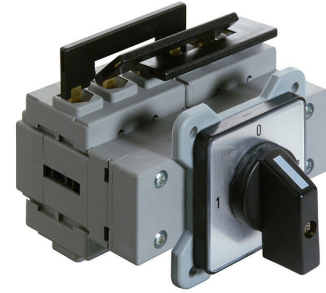

3604541 / ULO16/3E/Z08/Z20

Verkonvaihtokytkin 16A Kansiasennus 3-napainen

Sähkönumero	3604541
Kuvaus	ULO16/3E/Z08/Z20
Tekninen nimi	3604541
Tuotenumero	6028385

Tekniset tiedot

Tyyppi	ULO16/3E/Z08/Z20	AC-21A [A]	16
Asennustapa	Kansi	AC-23A 400V [kW]	7.5
Napojen lukumäärä	3		