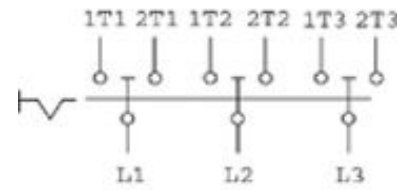

3604541 / ULO16/3E/Z08/Z20

Verkonvaihtokytkin 16A Kansiasennus 3-napainen

Sähkönumero	3604541
Kuvaus	ULO16/3E/Z08/Z20
Tekninen nimi	3604541
Tuotenumero	6028385

Tekniset tiedot

Tyyppi	ULO16/3E/Z08/Z20	AC-21A [A]	16
Asennustapa	Kansi	AC-23A 400V [kW]	7.5
Napojen lukumäärä	3		