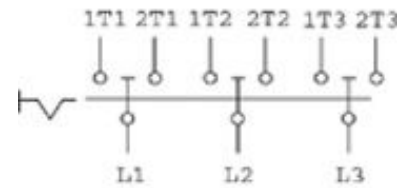

3604541 / ULO16/3E/Z08/Z20

Verkonvaihtokytkin 16A Kansiasennus 3-napainen

Sähkönumero	3604541
Kuvaus	ULO16/3E/Z08/Z20
Tekninen nimi	3604541
Tuotenumero	6028385

Tekniset tiedot

Tyyppi	ULO16/3E/Z08/Z20
Asennustapa	Kansi
Napojen lukumäärä	3
AC-21A [A]	16
AC-23A 400V [kW]	7.5