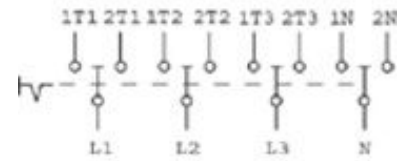

3604550 / ULO32/4E/Z08/Z20

Verkonvaihtokytkin 32A Kansiasennus 4-napainen

Sähkönumero	3604550
Kuvaus	ULO32/4E/Z08/Z20
Tekninen nimi	3604550
Tuotenumero	6028389

Tekniset tiedot

Tyyppi	ULO32/4E/Z08/Z20	AC-21A [A]	32
Asennustapa	Kansi	AC-23A 400V [kW]	11.5
Napojen lukumäärä	4		