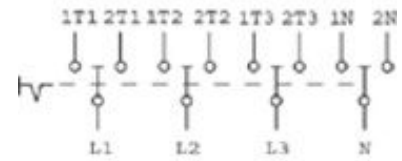

3604551 / ULO40/4E/Z08/Z20

Verkonvaihtokytkin 40A Kansiasennus 4-napainen

Sähkönumero	3604551
Kuvaus	ULO40/4E/Z08/Z20
Tekninen nimi	3604551
Tuotenumero	6028390

Tekniset tiedot

Tyyppi	ULO40/4E/Z08/Z20
Asennustapa	Kansi
Napojen lukumäärä	4
AC-21A [A]	40
AC-23A 400V [kW]	20