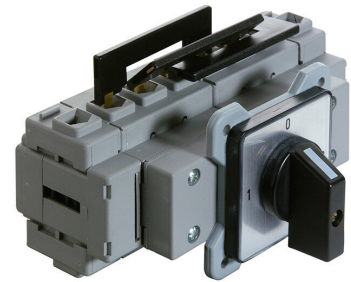

3604551 / ULO40/4E/Z08/Z20

Verkonvaihtokytkin 40A Kansiasennus 4-napainen

Sähkönumero	3604551
Kuvaus	ULO40/4E/Z08/Z20
Tekninen nimi	3604551
Tuotenumero	6028390

Tekniset tiedot

Tyyppi	ULO40/4E/Z08/Z20
Asennustapa	Kansi
Napojen lukumäärä	4
AC-21A [A]	40
AC-23A 400V [kW]	20