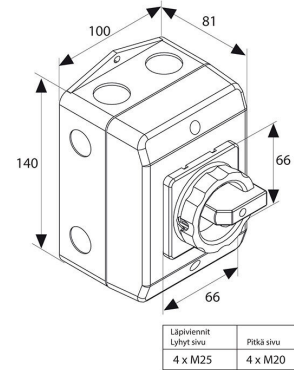

3604450 / RLO63/3PM/D1/H11

Koteloitu turvakytkin 63A 3-napainen, IP65 Varustettu sulkeutuvalla ja avautuvalla apukoskettimella Kotelo polykarbonaattia

- 0/OFF = klo 9, 1/ON = klo 12
- Nolla- ja maadoitusliittimet + TURVAKYTKIN tarra
- Kannen kiinnitys kahdella ruuvilla
- Paljon kytkentätilaa
- Metriset läpiviennit
- UL hyväksyntä
- IP65
- Apukosketin 1su+1av

Sähkönumero	3604450
Kuvaus	RLO63/3PM/D1/H11
Tekninen nimi	3604450
Tuotenumero	6028407

Tekniset tiedot

Tyyppi	RLO63/3PM/D1/H11
Toiminta	0-1
Asennustapa	Pinta
Napojen lukumäärä	3
AC-21A [A]	63
AC-3 400V [kW]	18.5
AC-23A 400V [kW]	22
Maks. Etusulake [A]	63
Jännite [V]	690