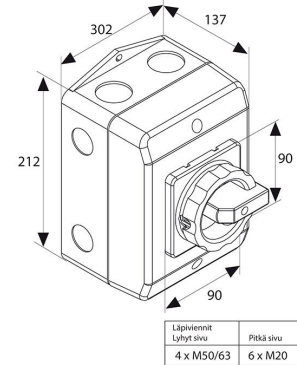

3604464 / RLO63/6PM/D2/H11

Koteloitu turvakytkin 63A 6-napainen, IP65 Varustettu sulkeutuvalla ja avautuvalla apukoskettimella Kotelo polykarbonaattia

- 0/OFF = klo 9, 1/ON = klo 12
- Nolla- ja maadoitusliittimet + TURVAKYTKIN tarra
- Kannen kiinnitys neljällä ruuvilla
- Paljon kytkentätilaa
- Metriset läpiviennit
- UL hyväksyntä
- IP65

Sähkönnumero	3604464
Kuvaus	RLO63/6PM/D2/H11
Tekninen nimi	3604464
Tuotenumero	6028418

Tekniset tiedot

Tyyppi	RLO63/6PM/D2/H11
Toiminta	0-1
Asennustapa	Pinta
Napojen lukumäärä	6
AC-21A [A]	63
AC-3 400V [kW]	18.5
AC-23A 400V [kW]	22
Maks. Etusulake [A]	63
Jännite [V]	690