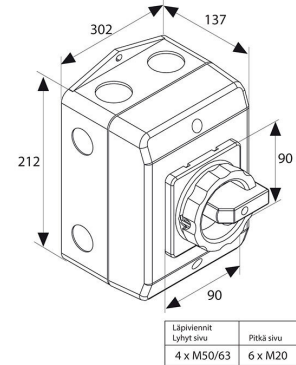

3604464 / RLO63/6PM/D2/H11

Koteloitu turvakytkin 63A 6-napainen, IP65 Varustettu sulkeutuvalla ja avautuvalla apukoskettimella Kotelo polykarbonaattia

- 0/OFF = klo 9, 1/ON = klo 12
- Nolla- ja maadoitusliittimet + TURVAKYTKIN tarra
- Kannen kiinnitys neljällä ruuvilla
- Paljon kytkentätilaa
- Metriset läpiviennit
- UL hyväksyntä
- IP65

Sähkönnumero	3604464
Kuvaus	RLO63/6PM/D2/H11
Tekninen nimi	3604464
Tuotenumero	6028418

Tekniset tiedot

Tyyppi	RLO63/6PM/D2/H11
Toiminta	0-1
Asennustapa	Pinta
Napojen lukumäärä	6
AC-21A [A]	63
AC-3 400V [kW]	18.5
AC-23A 400V [kW]	22
Maks. Etusulake [A]	63
Jännite [V]	690