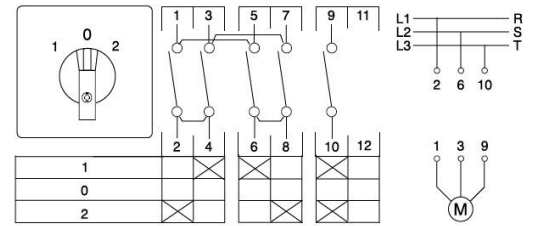

3614557 / W3/40E/F604 15,0kW

1-0-2 Suunnanvaihtokytkin 63A 15.0kW Kansiasennus

- Kansi 4-piste
- 1 = klo 10, 0 = klo 12 ja 2 = klo 2

Sähkönumero	3614557
Kuvaus	W3/40E/F604 15,0kW
Tekninen nimi	3614557
Tuotenumero	6028439

Tekniset tiedot

Tyyppi	W3/40E/F604 15,0kW
Asennustapa	Kansi 4-piste

Pidätämme oikeuden muutoksiin