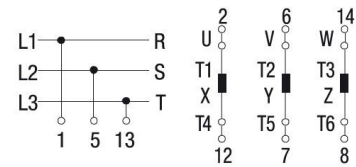

**3624501 / SD/8E/F607 5,5kW**

Y/D-kytkin 5.5 kW 4-piste kansiasennus

- Kansi 4-piste
- 0 = klo 10, Y = klo 12 ja D = klo 2

Sähkönumero	3624501
Kuvaus	SD/8E/F607 5,5kW
Tekninen nimi	3624501
Tuotenumero	6028440

**Tekniset tiedot**

Tyyppi	SD/8E/F607 5,5kW
Asennustapa	Kansi 4-piste
Napojen lukumäärä	3
AC-23A 400V [kW]	5.5

Pidätämme oikeuden muutoksiin