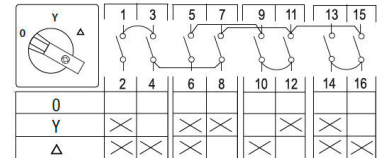

**3624501 / SD/8E/F607 5,5kW**

Y/D-kytkin 5.5 kW 4-piste kansiasennus

- Kansi 4-piste
- 0 = klo 10, Y = klo 12 ja D = klo 2

Sähkönumero	3624501
Kuvaus	SD/8E/F607 5,5kW
Tekninen nimi	3624501
Tuotenumero	6028440

**Tekniset tiedot**

Tyyppi	SD/8E/F607 5,5kW
Asennustapa	Kansi 4-piste
Napojen lukumäärä	3
AC-23A 400V [kW]	5.5

Pidätämme oikeuden muutoksiin