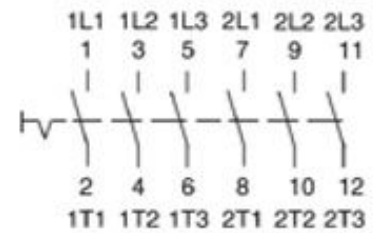

3604473 / RLT250/6K4/H11

Koteloitu turvakytkin 250A 6-napainen, IP65 Varustettu sulkeutuvalla ja avautuvalla apukoskettimella Kotelo polykarbonaattia

- 0/OFF = klo 9, 1/ON = klo 12
- Nolla- ja maadoitusliittimet + TURVAKYTKIN tarra
- Kannen kiinnitys neljällä ruuvilla
- Paljon kytkentätilaa
- Metriset läpiviennit
- UL hyväksyntä
- IP65

Sähkönumero	3604473
Kuvaus	RLT250/6K4/H11
Tekninen nimi	3604473
Tuotenumero	6028681

Tekniset tiedot

Tyyppi	RLT250/6K4/H11
Toiminta	0-1
Asennustapa	Pinta
Napojen lukumäärä	6
AC-21A [A]	250
AC-3 400V [kW]	110
AC-23A 400V [kW]	132
Maks. Etusulake [A]	250
Jännite [V]	690