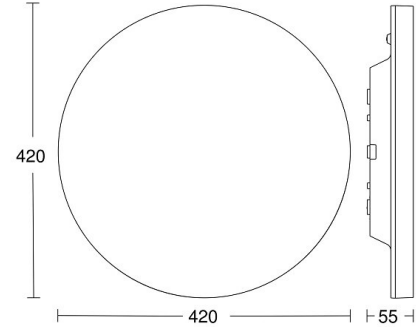

Tekniset tiedot

Sähkönnumero	4238849	Valonlähde	23,39W LED
Kuvaus	RS PRO R30 basic SC 4000 K HF-tunnistinvalaisin sisätiloihin	Valovirta [lm]	3019
Väri	Valkoinen	Väriämpötila [K]	[4000]
Toimintakulma [°]	360	Kotelointiluokka (IP)	IP40
Tunnistusetäisyys [m]	Maks. 10	Iskunkestävyysluokka [IK]	IK07
		Avautumiskulma [°]	160