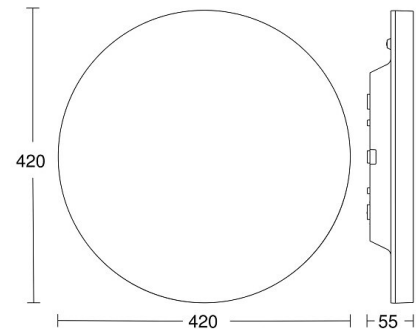

### Tekniset tiedot

Sähkönnumero	4238849
Kuvaus	RS PRO R30 basic SC 4000 K HF-tunnistinvalaisin sisätiloihin
Väri	Valkoinen
Toimintakulma [°]	360
Tunnistusetäisyys [m]	Maks. 10
Valonlähde	23,39W LED
Valovirta [lm]	3019
Väriämpötila [K]	[4000]
Kotelointiluokka (IP)	IP40
Iskunkestävyysluokka [IK]	IK07
Avautumiskulma [°]	160