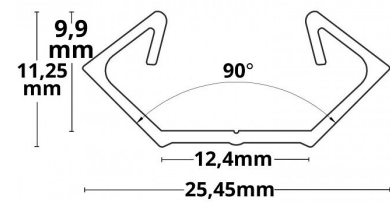

## 4121981 / PO23V2 LED kulmaprofiili eloksoitu 200cm

Galaxy®-profiles profiilivalikoima on tarkoitettu LED-nauhoille, joissa on kiinnitysteippi valmiina. Tyylikkääät profiilit toimivat hyvänä lämmönjohtimena LED-nauhalle ja edesauttavat nauhan pitkää ikää. Mallisto kattaa laajan valikoiman erilaisia profiileja pinta- ja uppoasennukseen sekä kaikki tarvittavat lisätarvikkeet. Värvaihtoehdot ovat eloksoitu, valkoinen tai musta. Suojakansi parantaa valaistusominaisuuksia ja toimii samalla mekaanisena suojana avoimille LED-nauhoille. Profiilit soveltuvat sisä- ja ulkokäyttöön. Mallistosta löytyy myös LED-nauhojen jäähdytysprofiilit.

Sähkönumero	4121981
Kuvaus	PO23V2 LED kulmaprofiili eloksoitu 200cm
ETIM-luokkanimi	Valoprofiilin /-nauhan tarvikkeet/varaosat
ETIM-luokkakoodi	EC002707
Tekninen nimi	4121981
Tuotenumero	6029317

### Tekniset tiedot

Paino (kg)	0.129
Väri	Eloksoitu
Pituus (Syvyys) (mm)	2000
Leveys (mm)	25
Korkeus (mm)	11

Pidätämme oikeuden muutoksiin