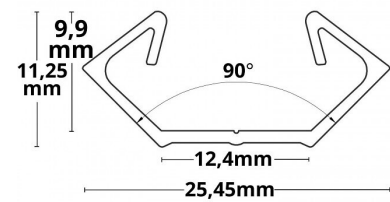

4121981 / PO23N LED kulmaprofiili eloksoitu 200cm

Galaxy®-profiles profiilivalikoima on tarkoitettu LED-nauhoille, joissa on kiinnitysteippi valmiina. Tyylikkääts profiilit toimivat hyvänä lämmönjohtimena LED-nauhalle ja edesauttavat nauhan pitkää ikää. Mallisto kattaa laajan valikoiman erilaisia profiileja pinta- ja uppoasennukseen sekä kaikki tarvittavat lisätarvikkeet. Värvaihtoehdot ovat eloksoitu, valkoinen tai musta. Suojakansi parantaa valaistusominaisuuksia ja toimii samalla mekaanisena suojana avoimille LED-nauhoille. Profiilit soveltuvat sisä- ja ulkokäyttöön. Mallistosta löytyy myös LED-nauhojen jäähdytysprofiilit.

Sähkönumero	4121981
Malli	PO23N
ETIM-luokkanimi	Valoprofiilin /-nauhan tarvikkeet/varaosat
ETIM-luokkakoodi	EC002707
Tuotesarja	PO23N
Tekninen nimi	4121981

Tekniset tiedot

Pituus (Syvyys) (mm)	2000	Korkeus (mm)	11.3
Leveys (mm)	25.5		