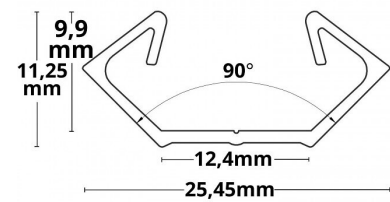

4121982 / PO23N LED kulmaprofiili alumiini valkoinen 200cm

Galaxy®-profiles profiilivalikoima on tarkoitettu LED-nauhoille, joissa on kiinnitysteippi valmiina. Tyylikkää profiilit toimivat hyvänä lämmönjohtimena LED-nauhalle ja edesauttavat nauhan pitkää ikää. Mallisto kattaa laajan valikoiman erilaisia profiileja pinta- ja uppoasennukseen sekä kaikki tarvittavat lisätarvikkeet. Värvaihtoehdot ovat eloksoitu, valkoinen tai musta. Suojakansi parantaa valaistusominaisuuksia ja toimii samalla mekaanisena suojana avoimille LED-nauhoille. Profiilit soveltuvat sisä- ja ulkokäyttöön. Mallistosta löytyy myös LED-nauhojen jäähdytysprofiilit.

Sähkönumero	4121982
Kuvaus	PO23N LED kulmaprofiili alumiini valkoinen 200cm
ETIM-luokkanimi	Valoprofiilin /-nauhan tarvikkeet/varaosat
ETIM-luokkakoodi	EC002707
Tekninen nimi	4121982
Tuotenumero	6029319

Tekniset tiedot

Paino (kg)	0.129
Väri	Valkoinen
Pituus (Syvyys) (mm)	2000
Leveys (mm)	25
Korkeus (mm)	11

Pidätämme oikeuden muutoksiin