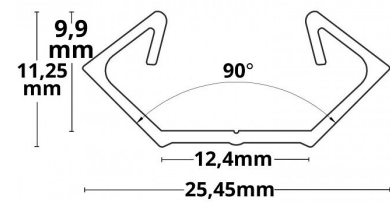

4121982 / PO23N LED kulmaprofiili alumiini valkoinen 200cm

Galaxy®-profiles profiilivalikoima on tarkoitettu LED-nauhoille, joissa on kiinnitysteippi valmiina. Tyylikkääät profiilit toimivat hyvänä lämmönjohtimena LED-nauhalle ja edesauttavat nauhan pitkää ikää. Mallisto kattaa laajan valikoiman erilaisia profiileja pinta- ja uppoasennukseen sekä kaikki tarvittavat lisätarvikkeet. Värvaihtoehdot ovat eloksoitu, valkoinen tai musta. Suojakansi parantaa valaistusominaisuuksia ja toimii samalla mekaanisena suojana avoimille LED-nauhoille. Profiilit soveltuvat sisä- ja ulkokäyttöön. Mallistosta löytyy myös LED-nauhojen jäähdytysprofiilit.

Sähkönumero	4121982
Kuvaus	PO23N LED kulmaprofiili alumiini valkoinen 200cm
ETIM-luokkanimi	Valoprofiilin /-nauhan tarvikkeet/varaosat
ETIM-luokkakoodi	EC002707
Tekninen nimi	4121982
Tuotenumero	6029319

Tekniset tiedot

Paino (kg)	0.129
Väri	Valkoinen
Pituus (Syvyys) (mm)	2000
Leveys (mm)	25
Korkeus (mm)	11

Pidätämme oikeuden muutoksiin