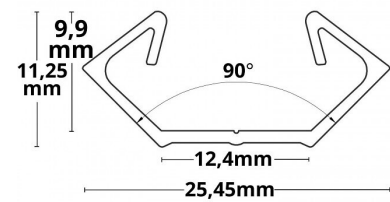

4121982 / PO23N LED kulmaprofiili alumiini valkoinen 200cm

Galaxy®-profiles profiilivalikoima on tarkoitettu LED-nauhoille, joissa on kiinnitysteippi valmiina. Tyylikkää profiilit toimivat hyvänä lämmönjohtimena LED-nauhalle ja edesauttavat nauhan pitkää ikää. Mallisto kattaa laajan valikoiman erilaisia profiileja pinta- ja uppoasennukseen sekä kaikki tarvittavat lisätarvikkeet. Värvaihtoehdot ovat eloksoitu, valkoinen tai musta. Suojakansi parantaa valaistusominaisuuksia ja toimii samalla mekaanisena suojana avoimille LED-nauhoille. Profiilit soveltuvat sisä- ja ulkokäyttöön. Mallistosta löytyy myös LED-nauhojen jäähdytysprofiilit.

Sähkönumero	4121982
Malli	PO23N
ETIM-luokkanimi	Valoprofiilin /-nauhan tarvikkeet/varaosat
ETIM-luokkakoodi	EC002707
Tuotesarja	PO23N
Tekninen nimi	4121982

Tekniset tiedot

Pituus (Syvyys) (mm)	2000	Korkeus (mm)	11.3
Leveys (mm)	25.5		