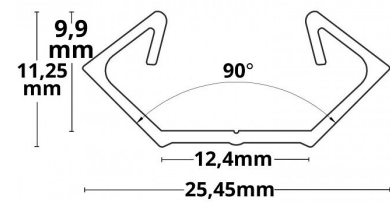

4121983 / PO23N LED kulmaprofiili alumiini musta 200cm

Galaxy®-profies profiilivalikoima on tarkoitettu LED-nauhoille, joissa on kiinnitysteippi valmiina. Tyylikkää profiilit toimivat hyvänä lämmönjohtimena LED-nauhalle ja edesauttavat nauhan pitkää ikää. Mallisto kattaa laajan valikoiman erilaisia profiileja pinta- ja uppoasennukseen sekä kaikki tarvittavat lisätarvikkeet. Värvaihtoehdot ovat eloksoitu, valkoinen tai musta. Suojakansi parantaa valaistusominaisuuksia ja toimii samalla mekaanisena suojana avoimille LED-nauhoille. Profiilit soveltuvat sisä- ja ulkokäyttöön. Mallistosta löytyy myös LED-nauhojen jäähdytysprofiilit.

Sähkönumero	4121983
Kuvaus	PO23N LED kulmaprofiili alumiini musta 200cm
ETIM-luokkanimi	Valoprofiilin /-nauhan tarvikkeet/varaosat
ETIM-luokkakoodi	EC002707
Tekninen nimi	4121983
Tuotenumero	6029324

Tekniset tiedot

Paino (kg)	0.129
Väri	Musta
Pituus (Syvyys) (mm)	2000
Leveys (mm)	25
Korkeus (mm)	11

Pidätämme oikeuden muutoksiin