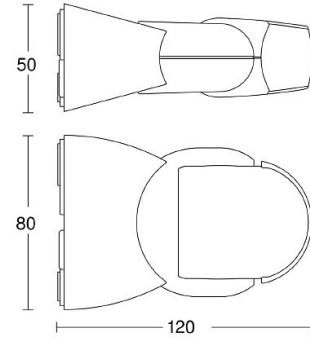

2604544 / IS 1 AP valkoinen PIR-liiketunnistin

Liiketunnistimen enimmäistunnistusetäisyys on 10 metriä poikittaiselle liikesuunnalle. Toimintakulma 120 astetta. Tunnistinyksikkö on suunnattavissa sivu- ja korkeussuunnassa. Säädetty hämäräkytkin 2-2000 lux. Asetetun lux-tason alittuessa tunnistin kytkee valon päälle havaitessaan liikettä. Kytkeäntäaika viimeisestä havaitusta liikkeestä säädettävissä 8s-35min. Enimmäiskytkentäkuorma 500 W res.

ETIM-luokkakoodi	EC000133
Tekninen nimi	2604544
Tuotenumero	6029827

Tekniset tiedot

Kuvaus	IS 1 AP valkoinen PIR-liiketunnistin	Kotelointiluokka (IP)	IP54
Kytkeänteho (res.) [W]	500	Väri	Valkoinen
Toimintakulma [°]	120	Pituus (Syvyys) (mm)	120
Tunnistusetäisyys [m]	maks. 10 m	Leveys (mm)	80
Asennustapa	Pinta-asennus	Korkeus (mm)	50
Käyttökohde	Ulkotilat	Paino (kg)	0.14

Vaakasuuntainen havainnointikulma	120
Vaakasuuntainen tunnistusalue	60
Vaakasuuntainen tunnistusalue	60
Pystysuuntainen tunnistusalue	180
Pystysuuntainen tunnistusalue	180
Valaistustason raja-arvo	2
Valaistustason raja-arvo	2000
Enimmäiskytkentäteho	500
Soveltuu C-kuormalle	Kyllä
Lämpötila	-20
Lämpötila	50
Tunnistussektoreiden määrä	260
Enimmäislähtövirta	120
Ala-aseman sisääntulo	Kyllä
Hälytystoiminto	Ei
Leveys	80
Korkeus	120
Syvyys	120