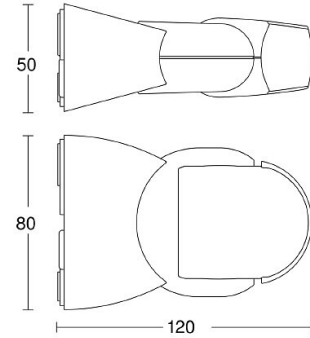

2604544 / IS 1 AP valkoinen PIR-liiketunnistin

Liiketunnistimen enimmäistunnistusetäisyys on 10 metriä poikittaiselle liikesuunnalle. Toimintakulma 120 astetta. Tunnistinyksikkö on suunnattavissa sivu- ja korkeussuunnassa. Säädetty hämäräkytkin 2-2000 lux. Asetetun lux-tason alittuessa tunnistin kytkee valon päälle havaitessaan liikettä. Kytchentäika viimeisestä havaitusta liikkeestä säädettävissä 8s-35min. Enimmäiskytkentäkuorma 500 W res.

ETIM-luokkakoodi	EC000133
Tekninen nimi	2604544
Tuotenumero	6029827

Tekniset tiedot

Kuvaus	IS 1 AP valkoinen PIR-liiketunnistin
Kytkentäteho (res.) [W]	500
Toimintakulma [°]	120
Tunnistusetäisyys [m]	maks. 10 m
Asennustapa	Pinta-asennus
Käyttökohde	Ulkotilat
Kotelointiluokka (IP)	IP54
Väri	Valkoinen
Pituus (Syvyys) (mm)	120
Leveys (mm)	80
Korkeus (mm)	50
Paino (kg)	0.14

Ketjutettava	Kyllä
Optimaalinen asennuskorkeus	2
Porraskäytävän valvonta	Ei
Vaiheenvaihtokytkin	Kyllä
Tunnistusalueen maksimileveys	10
Tunnistusalueen maksimipituus	10
Havainnointialueen halkaisija	6
Soveltuu langattomaksi lähettimeksi	Ei
Kaukokäyttö	Ei