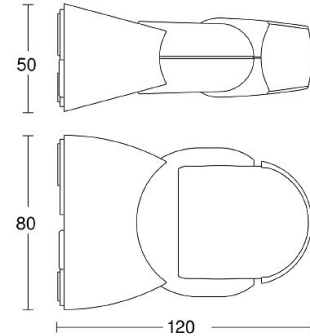

2604544 / IS 1 AP valkoinen PIR-liiketunnistin

Liiketunnistimen enimmäistunnistusetäisyys on 10 metriä poikittaiselle liikesuunnalle. Toimintakulma 120 astetta. Tunnistinyksikkö on suunnattavissa sivu- ja korkeussuunnassa. Säädetty hämäräkytkin 2-2000 lux. Asetetun lux-tason alittuessa tunnistin kytkee valon päälle havaitessaan liikettä. Kytchentäika viimeisestä havaitusta liikkeestä säädettävissä 8s-35min. Enimmäiskytkentäkuorma 500 W res.

ETIM-luokkakoodi	EC000133
Tekninen nimi	2604544
Tuotenumero	6029827

Tekniset tiedot

Kuvaus	IS 1 AP valkoinen PIR-liiketunnistin
Kytkentäteho (res.) [W]	500
Toimintakulma [°]	120
Tunnistusetäisyys [m]	maks. 10 m
Asennustapa	Pinta-asennus
Käyttökohde	Ulkotilat
Kotelointiluokka (IP)	IP54
Väri	Valkoinen
Pituus (Syvyys) (mm)	120
Leveys (mm)	80
Korkeus (mm)	50
Paino (kg)	0.14

Ketjutettava	Kyllä
Optimaalinen asennuskorkeus	2
Porraskäytävän valvonta	Ei
Vaiheenvaihtokytkin	Kyllä
Tunnistusalueen maksimileveys	10
Tunnistusalueen maksimipituus	10
Havainnointialueen halkaisija	6
Soveltuu langattomaksi lähettimeksi	Ei
Kaukokäyttö	Ei