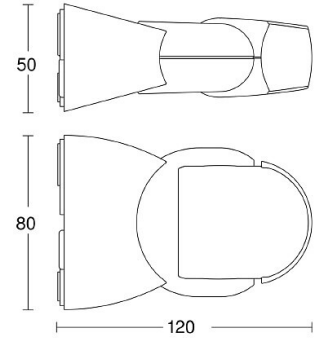

2604545 / IS 1 AP musta PIR-liiketunnistin

Liiketunnistimen enimmäistunnistusetäisyys on 10 metriä poikittaiselle liikesuunnalle. Toimintakulma 120 astetta. Tunnistinyksikkö on suunnattavissa sivu- ja korkeussuunnassa. Säädetty hämäräkytkin 2-2000 lux. Asetetun lux-tason alittuessa tunnistin kytkee valon päälle havaitessaan liikettä. Kytchentäika viimeisestä havaitusta liikkeestä säädettävissä 8s-35min. Enimmäiskytkentäkuorma 500 W res.

ETIM-luokkakoodi	EC000133
Tekninen nimi	2604545
Tuotenumero	6029828

Tekniset tiedot

Kuvaus	IS 1 AP musta PIR-liiketunnistin	Kotelointiluokka (IP)	IP54
Kytkentäeho (res.) [W]	500	Väri	Musta
Toimintakulma [°]	120	Pituus (Syvyys) (mm)	120
Tunnistusetäisyys [m]	maks. 10 m	Leveys (mm)	80
Asennustapa	Pinta-asennus	Korkeus (mm)	50
Käyttökohde	Ulkotilat	Paino (kg)	0.14

Vaakasuuntainen havainnointikulma	120
Vaakasuuntainen tunnistusalue	60
Vaakasuuntainen tunnistusalue	60
Pystysuuntainen tunnistusalue	180
Pystysuuntainen tunnistusalue	180
Valaistustason raja-arvo	2
Valaistustason raja-arvo	2000
Enimmäiskytkentäteho	500
Soveltuu C-kuormalle	Kyllä
Lämpötila	-20
Lämpötila	50
Tunnistussektoreiden määrä	260
Enimmäislähtövirta	120
Ala-aseman sisääntulo	Kyllä
Hälytystoiminto	Ei
Leveys	80
Korkeus	120
Syvyys	120