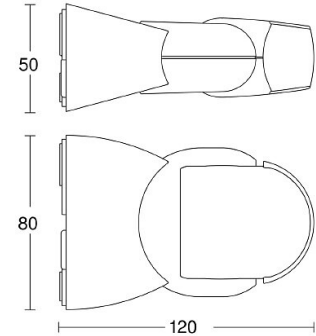

2604545 / IS 1 AP musta PIR-liiketunnistin

Liiketunnistimen enimmäistunnistusetäisyys on 10 metriä poikittaiselle liikesuunnalle. Toimintakulma 120 astetta. Tunnistinyksikkö on suunnattavissa sivu- ja korkeussuunnassa. Säädetty hämäräkytkin 2-2000 lux. Asetetun lux-tason alittuessa tunnistin kytkee valon päälle havaitessaan liikettä. Kytchentäika viimeisestä havaitusta liikkeestä säädettävissä 8s-35min. Enimmäiskytkentäkuorma 500 W res.

ETIM-luokkakoodi	EC000133
Tekninen nimi	2604545
Tuotenumero	6029828

Tekniset tiedot

Kuvaus	IS 1 AP musta PIR-liiketunnistin
Kytkentäteho (res.) [W]	500
Toimintakulma [°]	120
Tunnistusetäisyys [m]	maks. 10 m
Asennustapa	Pinta-asennus
Käyttökohde	Ulkotilat
Kotelointiluokka (IP)	IP54
Väri	Musta
Pituus (Syvyys) (mm)	120
Leveys (mm)	80
Korkeus (mm)	50
Paino (kg)	0.14

Ketjutettava	Kyllä
Optimaalinen asennuskorkeus	2
Porraskäytävän valvonta	Ei
Vaiheenvaihtokytkin	Kyllä
Tunnistusalueen maksimileveys	10
Tunnistusalueen maksimipituus	10
Havainnointialueen halkaisija	6
Soveltuu langattomaksi lähettimeksi	Ei
Kaukokäyttö	Ei