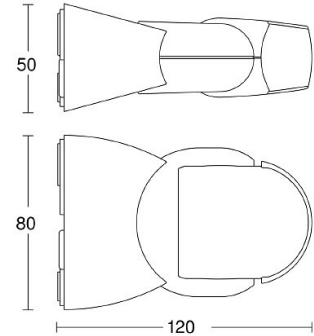

2604545 / IS 1 AP musta PIR-liiketunnistin

Liiketunnistimen enimmäistunnistusetäisyys on 10 metriä poikittaiselle liikesuunnalle. Toimintakulma 120 astetta. Tunnistinyksikkö on suunnattavissa sivu- ja korkeussuunnassa. Säädetty hämäräkytkin 2-2000 lux. Asetetun lux-tason alittuessa tunnistin kytkee valon päälle havaitessaan liikettä. Kytchentäika viimeisestä havaitusta liikkeestä säädettävissä 8s-35min. Enimmäiskytkentäkuorma 500 W res.

ETIM-luokkakoodi	EC000133
Tekninen nimi	2604545
Tuotenumero	6029828

Tekniset tiedot

Kuvaus	IS 1 AP musta PIR-liiketunnistin	Kotelointiluokka (IP)	IP54
Kytkentäeho (res.) [W]	500	Väri	Musta
Toimintakulma [°]	120	Pituus (Syvyys) (mm)	120
Tunnistusetäisyys [m]	maks. 10 m	Leveys (mm)	80
Asennustapa	Pinta-asennus	Korkeus (mm)	50
Käyttökohde	Ulkotilat	Paino (kg)	0.14

Vaakasuuntainen havainnointikulma	120
Vaakasuuntainen tunnistusalue	60
Vaakasuuntainen tunnistusalue	60
Pystysuuntainen tunnistusalue	180
Pystysuuntainen tunnistusalue	180
Valaistustason raja-arvo	2
Valaistustason raja-arvo	2000
Enimmäiskytkentäteho	500
Soveltuu C-kuormalle	Kyllä
Lämpötila	-20
Lämpötila	50
Tunnistussektoreiden määrä	260
Enimmäislähtövirta	120
Ala-aseman sisääntulo	Kyllä
Hälytystoiminto	Ei
Leveys	80
Korkeus	120
Syvyys	120