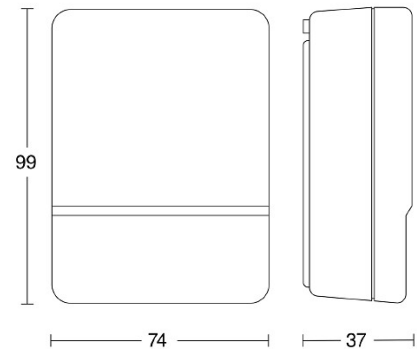

**2604538 / NightMatic 2000 AP valkoinen hämäräkytkin seinä**

Toiminnan laukaiseva valoisuuskyynnys voidaan valita NightMatic 2000:ssa alueelta 2-30 luksia.

Sähkönumero	2604538
Kuvaus	NightMatic 2000 AP valkoinen hämäräkytkin seinä
ETIM-luokkanimi	Hämäräkytkin
ETIM-luokkakoodi	EC000189
Tuotesarja	Hämäräkytkin
Tekninen nimi	2604538
Tuotenumero	6029844

**Tekniset tiedot**

Kytkenäteho (res.) [W]	1000
Hämäryystason asetus [lx]	2-30
Säästökäyttötila	-
Pituus (Syvyys) (mm)	37
Leveys (mm)	74
Korkeus (mm)	99
Väri	Valkoinen
Kotelointiluokka (IP)	IP54
Asennustapa	Pinta-asennus
Käyttökohde	Ulkotilat