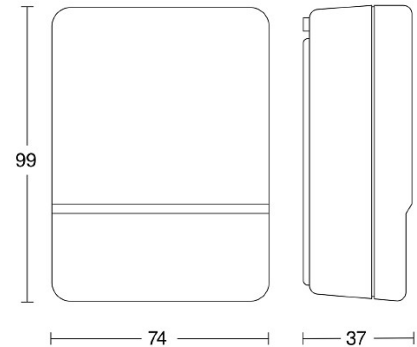

2604538 / NightMatic 2000 AP valkoinen hämäräkytkin seinä

Toiminnan laukaiseva valoisuuskyynnys voidaan valita NightMatic 2000:ssa alueelta 2-30 luksia.

| | |
|------------------|---|
| Sähkönumero | 2604538 |
| Kuvaus | NightMatic 2000 AP valkoinen hämäräkytkin seinä |
| ETIM-luokkanimi | Hämäräkytkin |
| ETIM-luokkakoodi | EC000189 |
| Tuotesarja | Hämäräkytkin |
| Tekninen nimi | 2604538 |
| Tuotenumero | 6029844 |

Tekniset tiedot

| | |
|---------------------------|---------------|
| Kytkenäteho (res.) [W] | 1000 |
| Hämäryystason asetus [lx] | 2-30 |
| Säästökäyttötila | - |
| Pituus (Syvyys) (mm) | 37 |
| Leveys (mm) | 74 |
| Korkeus (mm) | 99 |
| Väri | Valkoinen |
| Koteloitiluokka (IP) | IP54 |
| Asennustapa | Pinta-asennus |
| Käyttökohde | Ulkotilat |