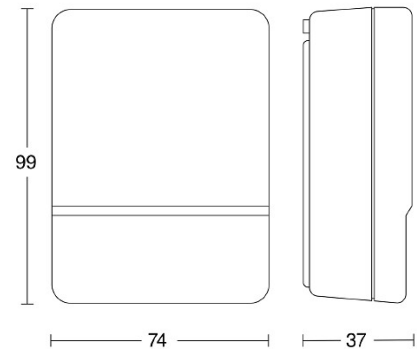

2604539 / NightMatic 2000 AP musta hämäreäkytkin seinä

Toiminnan laukaiseva valoisuuskyynnys voidaan valita NightMatic 2000:ssa alueelta 2-30 luksia.

Sähkönumero	2604539
Kuvaus	NightMatic 2000 AP musta hämäreäkytkin seinä
ETIM-luokkanimi	Hämäreäkytkin
ETIM-luokkakoodi	EC000189
Tuotesarja	Hämäreäkytkin
Tekninen nimi	2604539
Tuotenumero	6029845

Tekniset tiedot

Kytkenäteho (res.) [W]	1000
Hämäreystason asetus [lx]	2-30
Säästökäyttötila	-
Pituus (Syvyys) (mm)	37
Leveys (mm)	74
Korkeus (mm)	99
Väri	Musta
Koteloitusluokka (IP)	IP54
Asennustapa	Pinta-asennus
Käyttökohde	Ulkotilat