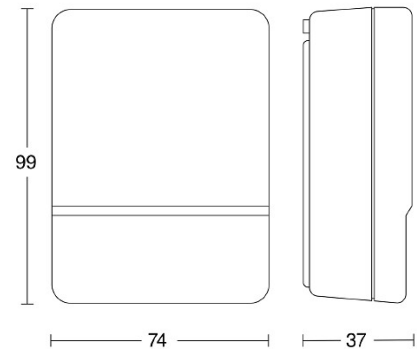

2604539 / NightMatic 2000 AP musta hämäreäkytkin seinä

Toiminnan laukaiseva valoisuuskyynnys voidaan valita NightMatic 2000:ssa alueelta 2-30 luksia.

Sähkönumero	2604539
Kuvaus	NightMatic 2000 AP musta hämäreäkytkin seinä
ETIM-luokkanimi	Hämäreäkytkin
ETIM-luokkakoodi	EC000189
Tuotesarja	Hämäreäkytkin
Tekninen nimi	2604539
Tuotenumero	6029845

Tekniset tiedot

Kytkenäteho (res.) [W]	1000
Hämäreäystason asetus [lx]	2-30
Säästökäyttötila	-
Pituus (Syvyys) (mm)	37
Leveys (mm)	74
Korkeus (mm)	99
Väri	Musta
Koteloitusluokka (IP)	IP54
Asennustapa	Pinta-asennus
Käyttökohde	Ulkotilat