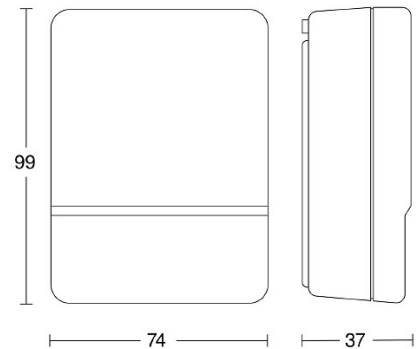

## 2604540 / NightMatic 3000 Vario AP valkoinen hämäräkytkin seinä

NightMatic 3000:ssa säädettävän säästökäyttötilan avulla valot voidaan sammuttaa yön pimeimmäksi ajaksi. Toiminnan laukaiseva valoiskynnys voidaan valita alueelta 0,5-10 luksia.

### Tekniset tiedot

Kytkenäteho (res.) [W]	1000
Hämäryyrystason asetus [lx]	0,5-10
Säästökäyttötila	Muutettava yökytkentä
Pituus (Syvyys) (mm)	99
Leveys (mm)	74
Korkeus (mm)	37
Väri	Valkoinen
Koteloitiluokka (IP)	IP54
Asennustapa	Seinäasennus
Käyttökohde	Ulkotilat