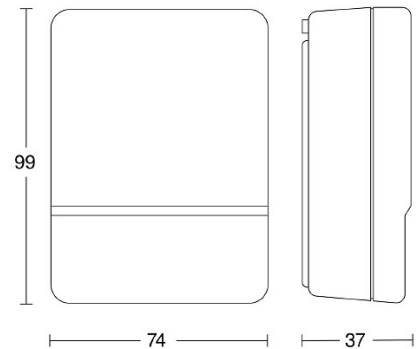

## 2604540 / NightMatic 3000 Vario AP valkoinen hämäräkytkin seinä

NightMatic 3000:ssa säädettävän säästökäyttötilan avulla valot voidaan sammuttaa yön pimeimmäksi ajaksi. Toiminnan laukaiseva valoiskynnys voidaan valita alueelta 0,5-10 luksia.

### Tekniset tiedot

Kytkenäteho (res.) [W]	1000
Hämäryyrystason asetus [lx]	0,5-10
Säästökäyttötila	Muutettava yökytkentä
Pituus (Syvyys) (mm)	99
Leveys (mm)	74
Korkeus (mm)	37
Väri	Valkoinen
Koteloituluokka (IP)	IP54
Asennustapa	Seinäasennus
Käyttökohde	Ulkotilat