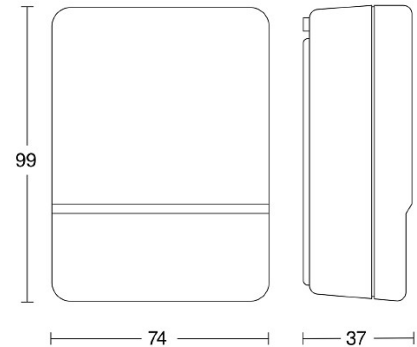

2604541 / NightMatic 3000 Vario AP musta hämäreäkytkin seinä

NightMatic 3000:ssa säädettävän säästökäyttötilan avulla valot voidaan sammuttaa yön pimeimmäksi ajaksi. Toiminnan laukaiseva valoissuuskynnys voidaan valita alueelta 0,5-10 luksia.

Tekniset tiedot

Kytkenäteho (res.) [W]	1000
Hämäreystason asetus [lx]	0,5-10
Säästökäyttötila	Muutettava yökytkentä
Pituus (Syvyys) (mm)	37
Leveys (mm)	74
Korkeus (mm)	99
Väri	Musta
Koteloitusluokka (IP)	IP54
Asennustapa	Pinta-asennus
Käyttökohde	Ulkotilat