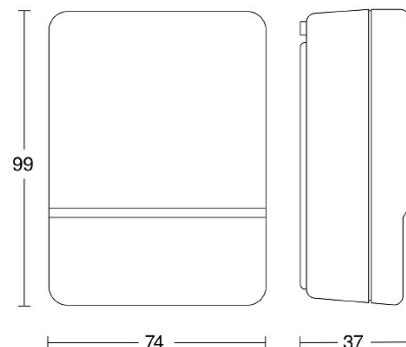

2604541 / NightMatic 3000 Vario AP musta hämäräkytkin seinä

NightMatic 3000:ssa säädettävän säästökäyttötilan avulla valot voidaan sammuttaa yön pimeimmäksi ajaksi. Toiminnan laukaiseva valoisskynnys voidaan valita alueelta 0,5-10 luksia.

Sähkönumero	2604541
Kuvaus	NightMatic 3000 Vario AP musta hämäräkytkin seinä
ETIM-luokkanimi	Hämräkytkin
ETIM-luokkakoodi	EC000189
Tuotesarja	Hämräkytkin
Tekninen nimi	2604541
Tuotenumero	6029847

Tekniset tiedot

Kytkenäteho (res.) [W]	1000
Hämräystason asetus [lx]	0,5-10
Säästökäyttötila	Muutettava yökytkentä
Pituus (Syvyys) (mm)	37
Leveys (mm)	74
Korkeus (mm)	99
Väri	Musta
Koteloitiluokka (IP)	IP54
Asennustapa	Pinta-asennus
Käyttökohde	Ulkotilat

Etim-tiedot

Anturin tyyppi	sisäänrakennettu valoanturi
Koskettimet	1 sulkeutuva (NO)
Päällekytkennän valaistustaso	0.5
Päällekytkennän valaistustaso	10
Poiskytkennän valaistustaso	0.5
Poiskytkennän valaistustaso	10
Enimmäiskytkentäteho	1000
Soveltuu C-kuormalle	Kyllä
Automaattisella yö-pois-kytkennällä	Kyllä
Asennustapa	pinta-asennus

Käännettävä	Ei
Materiaali	muovi
Materiaalin laatu	kestomuovi
Halogeeniton	Kyllä
Pinnan suojaus	muu
Väri	musta
RAL-numero (vastaava)	9005
Läpinäkyvä	Ei
Nimellisjännite	240
Enimmäiskytkentävirta (resistiiviseen kuormaan)	5

Pidätämme oikeuden muutoksiin