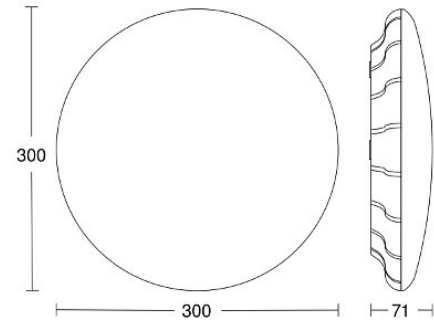

Tekniset tiedot

Sähkönnumero	4212197
Kuvaus	RS PRO S20 SC PC IP65 4000 K HF-tunnistinvalaisin sisätiloihin
Väri	Valkoinen
Toimintakulma [°]	360
Tunnistusetäisyys [m]	Ø 1 - 8 m

Valonlähde	15,7W LED
Valovirta [lm]	1248
Väriämpötila [K]	[4000]
Kotelointiluokka (IP)	IP65
Iskukestävyysluokka [IK]	IK10
Avautumiskulma [°]	160