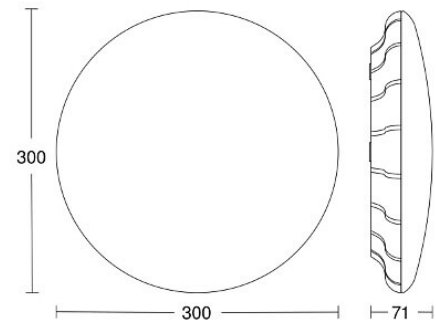

Tekniset tiedot

Sähkönumero	4212197
Kuvaus	RS PRO S20 SC PC IP65 4000 K HF-tunnistinvalaisin sisätiloihin
Väri	Valkoinen
Toimintakulma [°]	360
Tunnistusetäisyys [m]	Ø 1 - 8 m
Valonlähde	15,7W LED
Valovirta [lm]	1248
Väriämpötila [K]	[4000]
Kotelointiluokka (IP)	IP65
Iskunkestävyysluokka [IK]	IK10
Avautumiskulma [°]	160