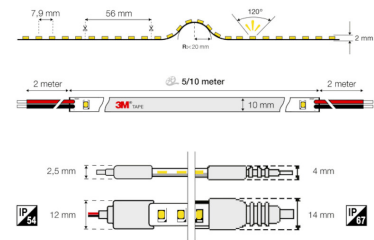

**4145582 / SLC High Output LED-nauha IP20 3000K, 5m, 15W/m  
1660lm/m 24VDC**

SLC High Output LED-nauha IP20 3000K, 5m, 15W/m 1660lm/m 24VDC

Sähkönumero	4145582
Kuvaus	SLC High Output LED-nauha IP20 3000K, 5m, 15W/m 1660lm/m 24VDC
ETIM-luokkanimi	Valoprofiili/-nauha
ETIM-luokkakoodi	EC002706
Tekninen nimi	4145582
Tuotenumero	6029931

**Tekniset tiedot**

Paino (kg)	0.13
Valovirta [lm]	1660
Pituus (Syvyys) (mm)	5000
Leveys (mm)	10
Korkeus (mm)	2

Pidätämme oikeuden muutoksiin