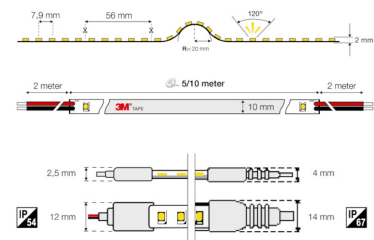

## 4145582 / SLC High Output LED-nauha IP20 3000K, 5m, 15W/m 1660lm/m 24VDC

SLC High Output LED-nauha IP20 3000K, 5m, 15W/m 1660lm/m 24VDC

Sähkönumero	4145582
Kuvaus	SLC High Output LED-nauha IP20 3000K, 5m, 15W/m 1660lm/m 24VDC
ETIM-luokkanimi	Valoprofiili/-nauha
ETIM-luokkakoodi	EC002706
Tekninen nimi	4145582
Tuotenumero	6029931

### Tekniset tiedot

Paino (kg)	0.13
Valovirta [lm]	1660
Pituus (Syvyys) (mm)	5000
Leveys (mm)	10
Korkeus (mm)	2

Pidätämme oikeuden muutoksiin