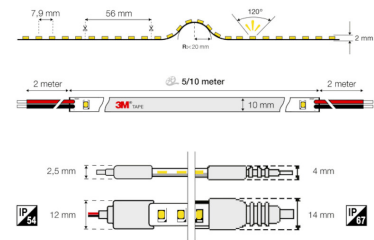

4145583 / SLC High Output LED-nauha IP20 4000K, 5m, 15W/m 1755lm/m 24VDC

SLC LED-nauha High Output MONO iC 126 LEDiä/m, pituus 5 m, leveys 10 mm, teho 15W/m, 1755 lm, 4000 K, IP20

| | |
|------------------|--|
| Sähkönumero | 4145583 |
| Kuvaus | SLC High Output LED-nauha IP20 4000K, 5m, 15W/m 1755lm/m 24VDC |
| ETIM-luokkanimi | Valoprofiili/-nauha |
| ETIM-luokkakoodi | EC002706 |
| Tekninen nimi | 4145583 |

Tekniset tiedot

| | |
|----------------------|------|
| Paino (kg) | 0.13 |
| Valovirta [lm] | 1755 |
| Pituus (Syvyys) (mm) | 5000 |
| Leveys (mm) | 10 |
| Korkeus (mm) | 2 |

Pidätämme oikeuden muutoksiin