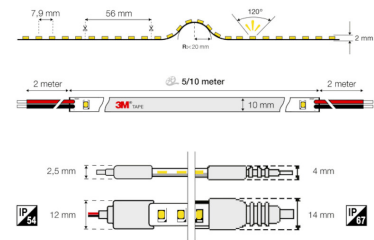

4145584 / SLC High Output LED-nauha IP54 3000K, 5m, 15W/m 1660lm/m 24VDC

SLC LED-nauha High Output MONO iC 126 LEDiä/m, pituus 5 m, leveys 10 mm, teho 15W/m, 1660 lm, 3000 K, IP54

Sähkönumero	4145584
Kuvaus	SLC High Output LED-nauha IP54 3000K, 5m, 15W/m 1660lm/m 24VDC
ETIM-luokkanimi	Valoprofiili/-nauha
ETIM-luokkakoodi	EC002706
Tekninen nimi	4145584
Tuotenumero	6029934

Tekniset tiedot

Paino (kg)	0.05
Valovirta [lm]	1660
Pituus (Syvyys) (mm)	5000
Leveys (mm)	8
Korkeus (mm)	2.5

Pidätämme oikeuden muutoksiin