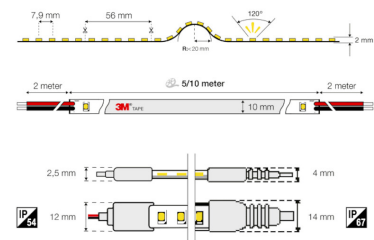

## 4145584 / SLC High Output LED-nauha IP54 3000K, 5m, 15W/m 1660lm/m 24VDC

SLC LED-nauha High Output MONO iC 126 LEDiä/m, pituus 5 m, leveys 10 mm, teho 15W/m, 1660 lm, 3000 K, IP54

Sähkönumero	4145584
Kuvaus	SLC High Output LED-nauha IP54 3000K, 5m, 15W/m 1660lm/m 24VDC
ETIM-luokkanimi	Valoprofiili/-nauha
ETIM-luokkakoodi	EC002706
Tekninen nimi	4145584
Tuotenumero	6029934

### Tekniset tiedot

Paino (kg)	0.05
Valovirta [lm]	1660
Pituus (Syvyys) (mm)	5000
Leveys (mm)	8
Korkeus (mm)	2.5

Pidätämme oikeuden muutoksiin