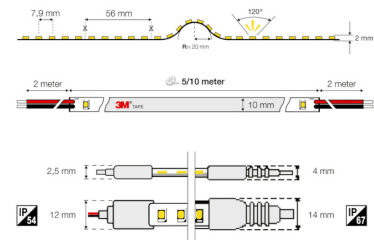

**4145585 / SLC High Output LED-nauha IP54 4000K, 5m, 15W/m  
1755lm/m 24VDC**

Sähkönnumero	4145585
Kuvaus	SLC High Output LED-nauha IP54 4000K, 5m, 15W/m 1755lm/m 24VDC
ETIM-luokkanimi	Valoprofiili/-nauha
ETIM-luokkakoodi	EC002706
Tekninen nimi	4145585

**Tekniset tiedot**

Paino (kg)	0.42
Valovirta [lm]	1755
Pituus (Syvyys) (mm)	5000
Leveys (mm)	8
Korkeus (mm)	2.5

Pidätämme oikeuden muutoksiin