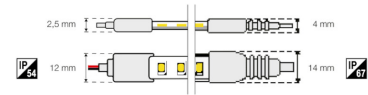

4145589 / SLC LED Strip HO2.0 CC 15W 4000K

Täydellinen LED-nauha haastaviin projekteihin, joissa valotehokkuus on tärkeää

- 126 LEDiä metrillä
- Katkaisuväli 56mm
- 2m kaapelit liitettynä molemmissa päissä
- Pituus 10 m
- CRI >90-100

Sähkönumero	4145589
Kuvaus	SLC LED Strip HO2.0 CC 15W 4000K
ETIM-luokkanimi	Valoprofiili/-nauha
ETIM-luokkakoodi	EC002706
Tekninen nimi	4145589
Tuotenumero	6029941

Tekniset tiedot

Paino (kg)	0.5
Valovirta [lm]	1755
Pituus (Syvyys) (mm)	5000
Leveys (mm)	10
Korkeus (mm)	2.5