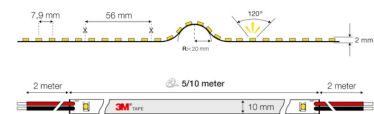

4145589 / SLC LED Strip HO2.0 CC 15W 4000K

Täydellinen LED-nauha haastaviin projekteihin, joissa valotehokkuus on tärkeää

- 126 LEDiä metrillä
- Katkaisuväli 56mm
- 2m kaapelit liitettynä molemmissa päissä
- Pituus 10 m
- CRI >90-100

Sähkönumero	4145589
Kuvaus	SLC LED Strip HO2.0 CC 15W 4000K
ETIM-luokkanimi	Valoprofiili/-nauha
ETIM-luokkakoodi	EC002706
Tekninen nimi	4145589
Tuotenumero	6029941

Tekniset tiedot

Paino (kg)	0.5
Valovirta [lm]	1755
Pituus (Syvyys) (mm)	5000
Leveys (mm)	10
Korkeus (mm)	2.5