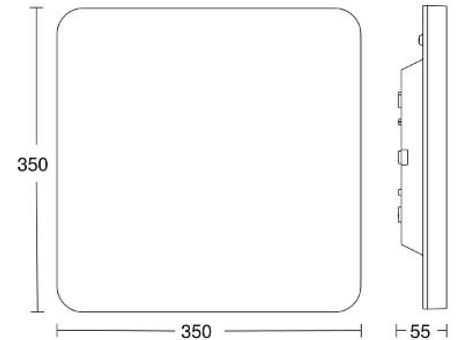

### Tekniset tiedot

Sähkönnumero	4212198
Kuvaus	RS PRO R30 basic Q SC 3000 K HF-tunnistinvalaisin sisätiloihin
Väri	Valkoinen
Toimintakulma [°]	360
Tunnistusetäisyys [m]	Maks. 10
Valonlähde	23,26W LED
Valovirta [lm]	2813
Väriämpötila [K]	[3000]
Kotelointiluokka (IP)	IP40
Iskunkestävyysluokka [IK]	IK07
Avautumiskulma [°]	160