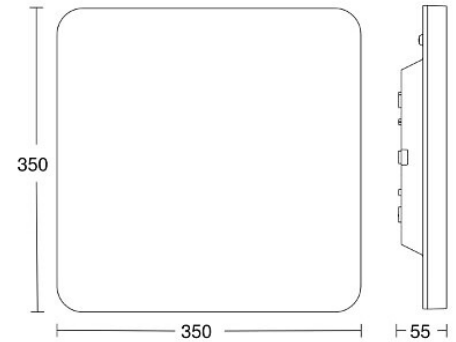

### Tekniset tiedot

Sähkönnumero	4212198
Kuvaus	RS PRO R30 basic Q SC 3000 K HF-tunnistinvalaisin sisätiloihin
Väri	Valkoinen
Toimintakulma [°]	360
Tunnistusetäisyys [m]	Maks. 10

Valonlähde	23,26W LED
Valovirta [lm]	2813
Väriämpötila [K]	[3000]
Kotelointiluokka (IP)	IP40
Iskunkestävyysluokka [IK]	IK07
Avautumiskulma [°]	160